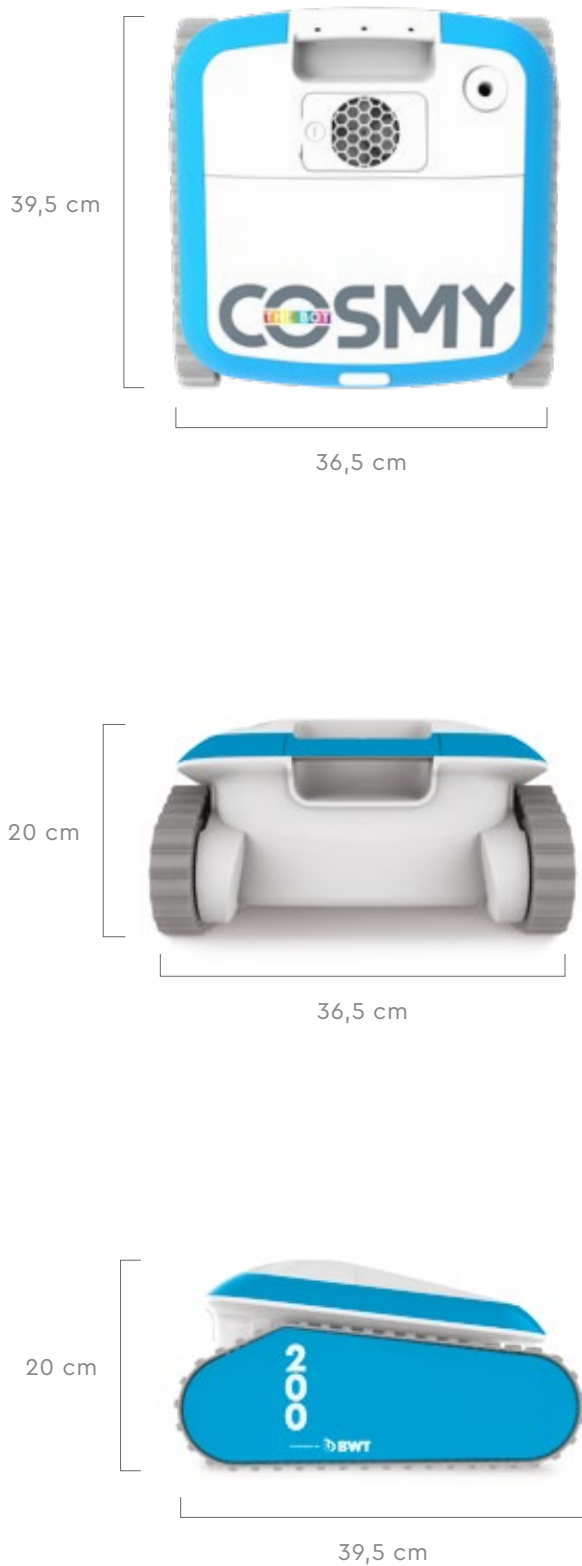

DIMENSIONES

CARACTERÍSTICAS

Peso
5,75 kg

Alimentación
< 29 Volt, Jupiter + APP

Consumo
< 150 Watt

EQUIPO

Tipo de filtro
Filtración de doble capa

Acceso al filtro
Desde arriba el robot
Indicador de filtro completo