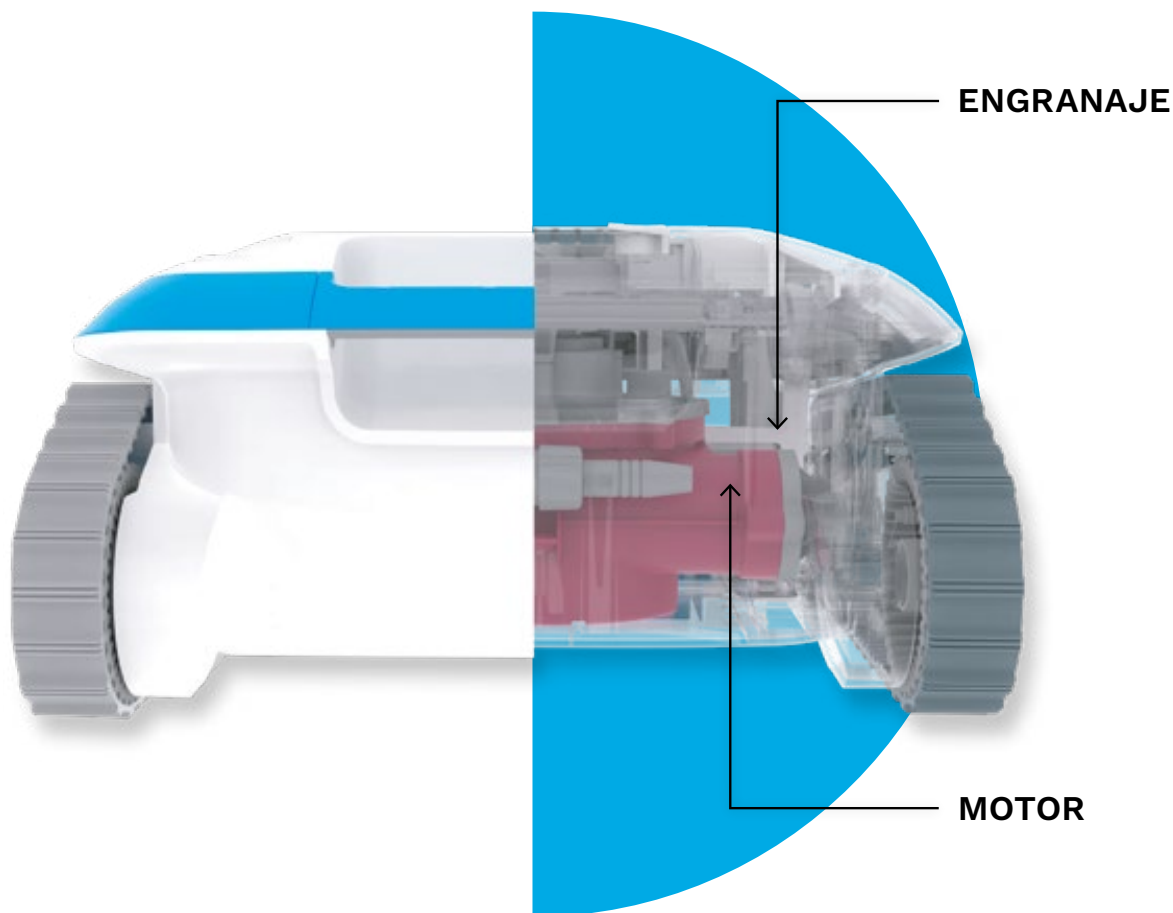

LAVENDER

FLAMINGO

RED CHERRY

ABRICOT

UN CONCENTRADO DE TECNOLOGÍA EN MENOS DE 6 KG

TECNOLOGÍA DE ENGRANAJES PLANETARIOS

Los robots Cosmy están equipados con tecnología de engranajes planetarios de dos etapas, un sistema de accionamiento que ofrece mayor eficacia y precisión; combinado con dos motores y una potente bomba, Cosmy es uno de los robots más fiables del mercado.

Este sistema es la solución ideal para un movimiento más rápido y mejor, una calidad de limpieza inigualable y una robustez única.

AHORRO DE ENERGÍA

Con su movimiento racional y rápido y su potente succión, los robots Cosmy trabajan muy rápido. Los ciclos son cortos y consumen menos energía, para un resultado perfecto.